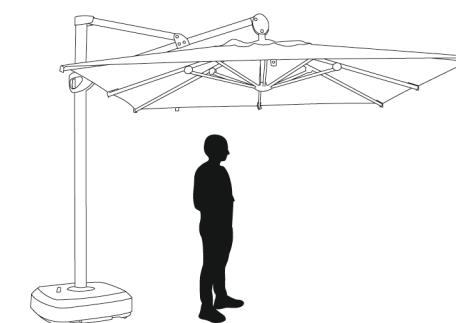

MODELO VENEZA

Solidez à luz
Light fastness
B02 Xenon

Proteção UV
UV Protection

Abertura Manivela
Crank opening system

MODELO VENEZA

Área de cobertura
Coverage area

REF. 02030020

3x3m

9m²

Características técnicas

Technical characteristics

Haste Pole	Varas Metal sticks	Armação Frame	Tecido Fabric	Base Base	Saco de Noite Night bag
Alumínio Aluminium	nº Perfil Profile	Alumínio Antracite	Polyester	Opção option 1 Incluída Included	Incluído Included
110x65mm 65x35mm	8 Alumínio Aluminium 35x20mm 27x16mm	Alumínio Anthracite		Opção option 2 04030068 Não incluída Not included	

Dimensão do Guarda-sol

Parasol Dimension

Base
Opção1

Base
Opção2

Dimensões e peso da caixa

Box dimensions and weight

268x50x21cm | 38kg

Base 89x88,5x20,8cm

Peso da Base cheia com areia 120Kg

Base weight filled with sand 120Kg